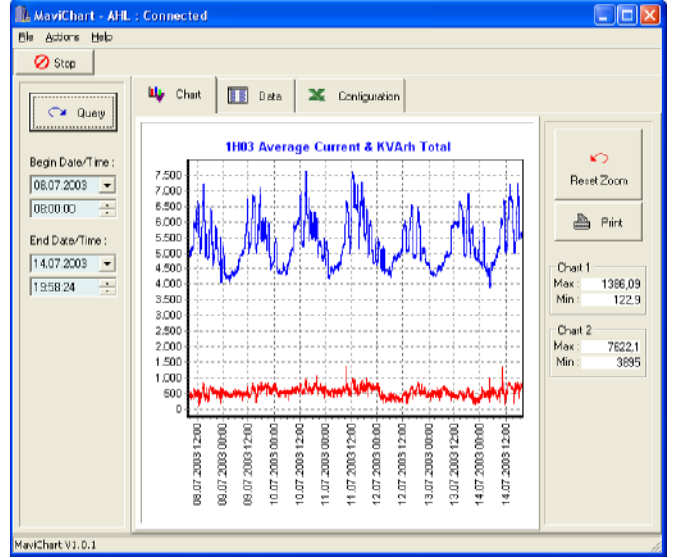

MaviChart Trend Yazılımı - Siemens WinCC® SCADA

MaviChart Trend Yazılımı

- MaviChart Siemens WinCC® SCADA için hazırlanmış bir trend yazılımıdır.
- WinCC projesinin Sybase runtime veritabanına ODBC DSN tanımlamaları üzerinden bağlanır. MaviChart açılış sayfasında tanımlanabilen birden fazla veri tabanına bağlantıyı desteklemektedir.
- Veri tabanı bağlantısı gerçekleştirildikten sonra, Chart tabı üzerinden grafik kalemlerini WinCC Tag Logging ile tanımlanan taglara bağlayabilirsiniz. Bir trend üzerinde birden fazla grafik kalemi bağlamak mümkündür.
- Trendlerin zaman aralıklarını, tag logging ver tabanından yapılacak sorgulamaların başlangıç/bitiş zamanı hassas biçimde ayarlayabilmektedir.

Microsoft Excel® gibi programlara CSV çıktısı alımı

- Data tabı üzerinden runtime veritabanı değerlerinin incelenmesi mümkündür. Ayrıca kullanıcılara bu değerlerin Microsoft Excel® gibi standart programlar üzerinden alınmasını sağlayan CSV dosyalarına çıktı imkanı sunulmaktadır.

Trendlerin Yazdırılması

- MaviChart kullanıcılara trendlerin ekranda görüldüğü formatla birebir uyumlu olarak hassas biçimde yazdırılabilmesi için çok güçlü imkanlar sunmaktadır.

Chart1	Chart2			
T	v	F		
08.07.2003 08:00:20	465,200012207031	1		
08.07.2003 08:01:20	465,200012207031	1		
08.07.2003 08:02:20	465,200012207031	1		
08.07.2003 08:03:20	465,200012207031	1		
08.07.2003 08:04:20	470,700012207031	1		
08.07.2003 08:05:20	470,700012207031	1		
08.07.2003 08:06:20	470,700012207031	1		
08.07.2003 08:07:20	470,700012207031	1		
08.07.2003 08:08:20	470,700012207031	1		
08.07.2003 08:09:20	517,5	1		
08.07.2003 08:10:20	517,5	1		
08.07.2003 08:11:20	517,5	1		
08.07.2003 08:12:20	517,5	1		
08.07.2003 08:13:20	517,5	1		
08.07.2003 08:14:20	484,299987752969	1		
08.07.2003 08:15:20	484,299987752969	1		
08.07.2003 08:16:20	484,299987752969	1		
08.07.2003 08:17:20	484,299987752969	1		
08.07.2003 08:18:20	484,299987752969	1		
08.07.2003 08:19:20	479,700012207031	1		