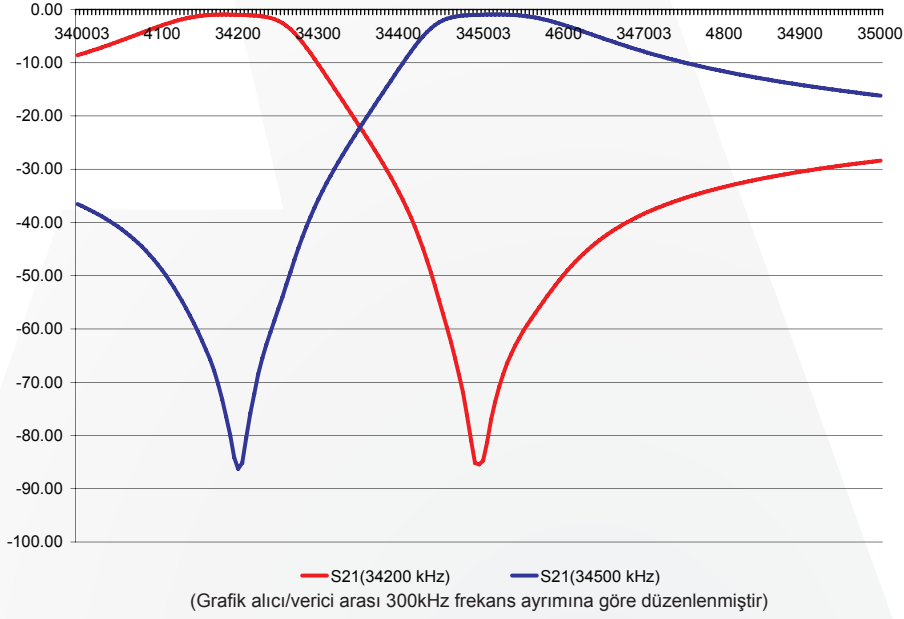

Model No	MVD4030	MVD4040
Elektriksel Özellikler		
Frekans Bandı	30-40MHz	40-50MHz
Minimum Frekans Aralığı	275KHz	
Maksimum Güç	350W (0.5 geçiş bastırmasında)	
Araya Girme Kaybı Tx/Rx-Ant.	0.5 - 1.5dB ayarlanabilir	
VSWR (maks.)	1.5:1 veya daha az	
Rx Frekansında Tx Gürültü Bastırması	300kHz ayırmda 80dB'den fazla 500kHz ayırmda 90dB'den fazla	
Tx Frekansında Rx Gürültü Bastırması	300kHz ayırmda 80dB'den fazla 500kHz ayırmda 90dB'den fazla	
Empedansı	50Ω Nominal	
Mekanik Özellikler		
Isı Aralığı	-30°C ila +60°C	
Kavite Adedi	4/200mm	
Konektör Tipi	N Tipi Dişi, UHF SO-239 Dişi, veya BNC Dişi (Isteğe göre)	
Renk / Boya	Mavi / Parlak Enamel	
Ağırlık (yaklaşık)	81kg	60kg
Boyutlar (GxYxD)	440x2700x460mm	440x2000x460mm
Montaj	Kabin	

Telsan Telsiz San. ve Tic. A.Ş.

T: (0212) 212 2232 F: (0212) 212 6899 Büyükdere Caddesi No:81 Kat:7 Mecidiyeköy 34387 İstanbul

www.mavitek.com